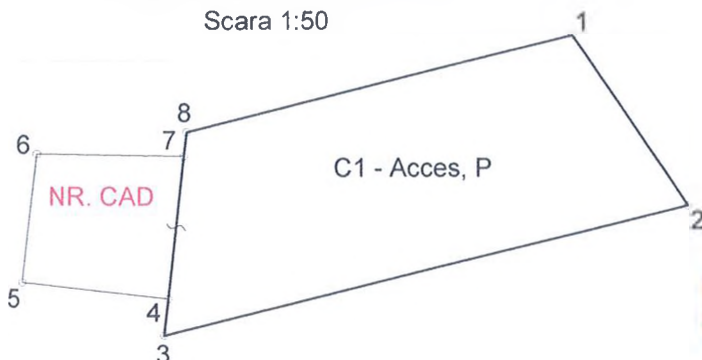

PLAN DE AMPLASAMENT SI DELIMITARE

a imobilului cuprins in C.F. 2800 - Baia Mare

nr. topo. 2813/789
UAT: BAIAMARE

INTRAVILAN
1 imobil

Adresa: Mun. Baia Mare, bd. Regele Ferdinand, nr. 99, jud. Maramures

Scara 1:500

Dupa atribuire numar cadastral

Scara 1:50

Executant,
S.C. TOPO EXPERT S.R.L.
Clasa II, Aut. Seria RO-B-J nr. 1741
ing.

Categoria A, Aut. Seria RO-B-E nr. 1294

Documentatia cadastrala serveste la obtinerea Hotararii Consiliului Local al municipiului Baia Mare, pentru insusire documentatie cadastrala, atestare apartenenta teren concesionat la domeniul privat al municipiului Baia Mare si actualizare contract de concesiune.

INAINTE DE DEZMEMBRARE				DUPA DEZMEMBRARE				
Nr. C.F.	Nr. topo.	Suprafata		PROPRIETARI	Nr. topo.	Suprafata		PROPRIETARI
		ha	mp			ha	mp	
2800	2813/789	16	0621	STATUL ROMAN	2813/790	-	5	MUNICIPIUL BAIAMARE domeniul privat
					2813/791	16	0616	STATUL ROMAN
TOTAL		16	0621	-	TOTAL	16	0621	-

DUPA ATRIBUIRE NUMAR CADASTRAL

Nr. topo. componente	Suprafata mp	PROPRIETARI	Nr. CAD.	Suprafata mp	Nota
2813/790	5	MUNICIPIUL BAIAMARE domeniul privat		5	Teren solicitat pentru concesionare de Pe acest numar cadastral se gaseste constructia C1 - Acces, P.