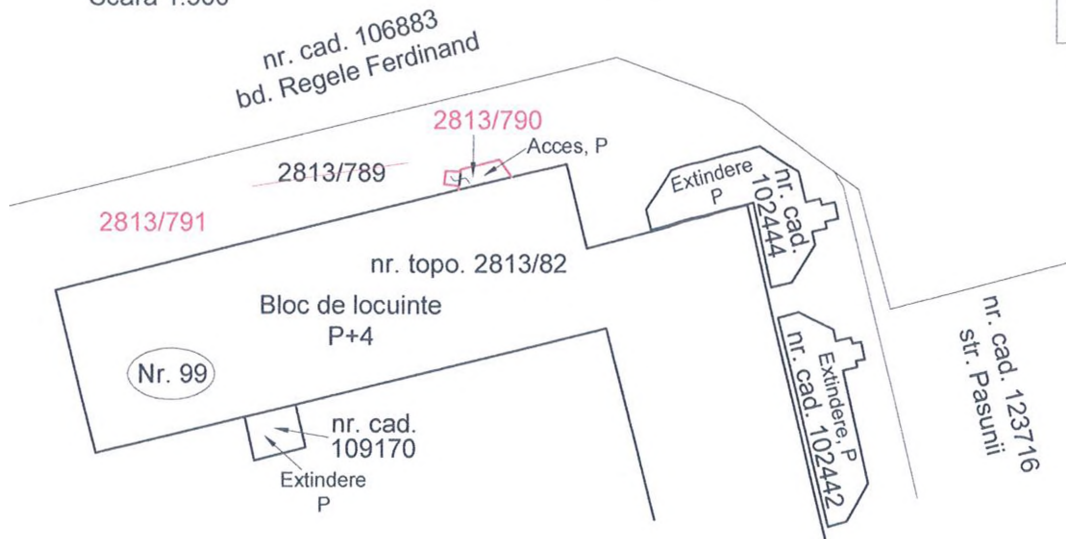

PLAN DE AMPLASAMENT SI DELIMITARE

a imobilului cuprins in C.F. 2800 - Baia Mare

nr. topo. 2813/789
UAT: BAIAMARE

INTRAVILAN
1 imobil

Adresa: Mun. Baia Mare, bd. Regele Ferdinand, nr. 99, jud. Maramures

Scara 1:500

Dupa atribuire numar cadastral

Scara 1:50

Executant,
S.C. TOPO EXPERT S.R.L.
Clasa II, Aut. Seria RO-B-J nr. 1741
ing.

Categoria A, Aut. Seria RO-B-E nr. 1294

Documentatia cadastrala serveste la obtinerea Hotararii Consiliului Local al municipiului Baia Mare, pentru insusire documentatie cadastrala, atestare apartenenta teren concesionat la domeniul privat al municipiului Baia Mare si actualizare contract de concesiune.

INAINTE DE DEZMEMBRARE				DUPA DEZMEMBRARE				
Nr. C.F.	Nr. topo.	Suprafata		PROPRIETARI	Nr. topo.	Suprafata		PROPRIETARI
		ha	mp			ha	mp	
2800	2813/789	16	0621	STATUL ROMAN	2813/790	-	5	MUNICIPIUL BAIAMARE domeniul privat
					2813/791	16	0616	STATUL ROMAN
TOTAL		16	0621	-	TOTAL	16	0621	-

DUPA ATRIBUIRE NUMAR CADASTRAL

Nr. topo. componente	Suprafata mp	PROPRIETARI	Nr. CAD.	Suprafata mp	Nota
2813/790	5	MUNICIPIUL BAIAMARE domeniul privat		5	Teren solicitat pentru concesionare de Pe acest numar cadastral se gaseste constructia C1 - Acces, P.